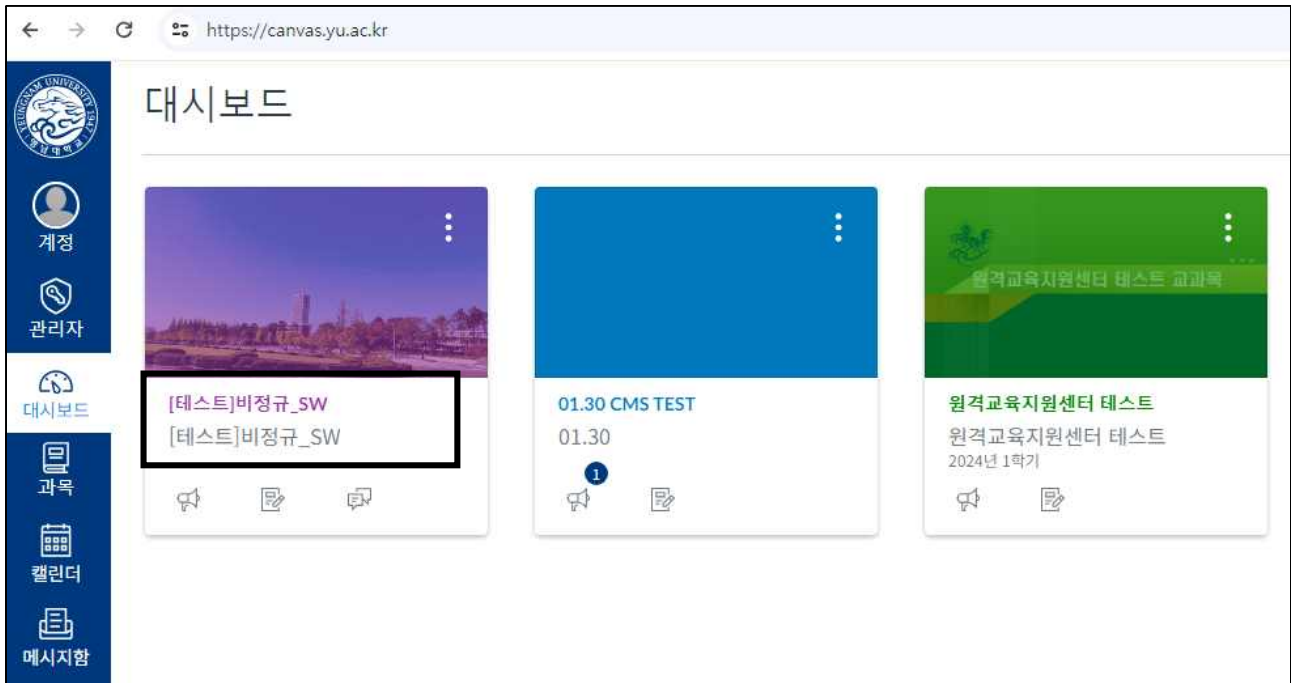

영남대학교 강의포털시스템(LMS): <https://nice.yu.ac.kr>

1. [일반로그인] 클릭하여 로그인하기

- 아이디:
- 비밀번호

2. LMS바로가기(대시보드) 클릭하여 해당 강의 입장하기.

3. 강의실 입장하여 [주차학습] 선택하여 강의영상 시청하기.