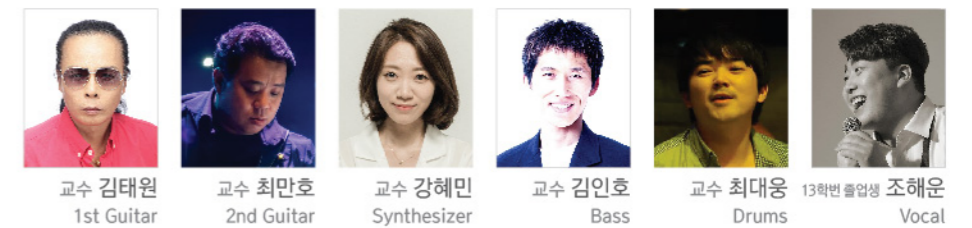

특별출연 Special

교수 김태원 1st Guitar 교수 최만호 2nd Guitar 교수 강혜민 Synthesizer 교수 김인호 Bass 교수 최대웅 Drums 13학년 졸업생 조해운 Vocal