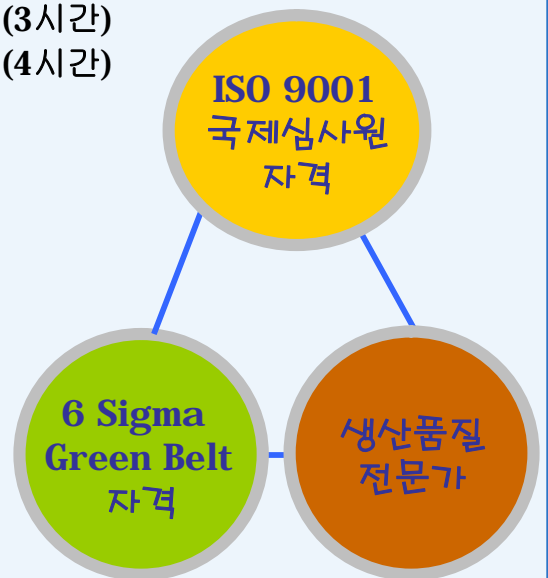

교육목적

전역(예정)자의 취 창업과 관련한 전문가 과정의 교육을 통한 사회
조기 정착 지원

교육내용

1. ISO 9001 국제심사원 과정
2. 6 Sigma Green Belt Training 과정
3. 생산·품질 전문가 교양과정

교육대상

5년 이상 중 장기 복무전역(예정)자

특 전

1. ISO 9001 국제심사원 교육이수자격증(발급기관 : IRCA)
2. 6 Sigma Green Belt 교육 이수자격증
  (발급기관 : 대구가톨릭대학교 경영대학원)
3. 대구가톨릭대학교 경영대학원 생산 품질전문가 과정 수료증

교육기간

2009. 9. 10(목) ~ 12. 22(화) [16주, 주 2회]

교육일정

매주 화요일 : 18:00 ~ 21:00 (3시간)
매주 목요일 : 18:00 ~ 22:00 (4시간)

교육장소

대구가톨릭대학교 경상대학

모집인원

30명

교육비

국가보훈처에서 전액 지원
(본인 부담금 없음)

제출서류

입학원서[내려받기] 1부
병적증명서(복무확인서) 1부
사진(반명함판) 2매

신청서 교부 및 접수방법

- 교부 및 접수기간 : 2009. 8. 17(월) ~ 8. 28(금)
- 접 수 비 : 50,000 원
- 교부방법 : 대구가톨릭대학교 홈페이지, 특수대학원 교학팀
- 접수방법 : 방문접수 또는 우편접수
- 접수처 및 문의처 : 대구시 달서구 감삼동 592-1 / 우 704-905
  Tel : 053-526-3417 / Fax : 053-526-3418
- 합격자발표 : 2009년 8월 31일(합격자는 개별 통보함)