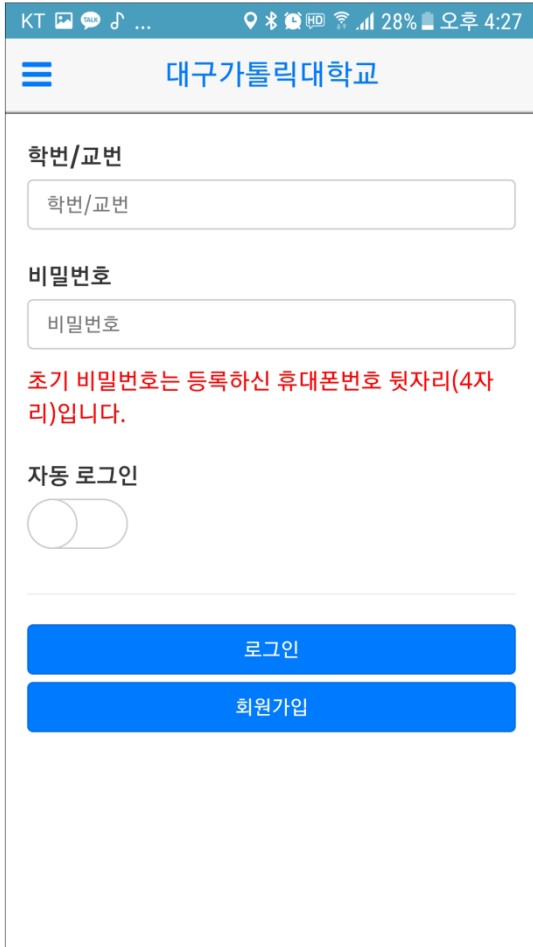

학번(교직원번호)
학번(교직원번호)

아이디
아이디

연락처
010 | 1234 | 4576

* 연락처 뒤 4자리는 비밀번호로 자동 설정됩니다.

등록하기

메인으로

(회원정보입력)

로그인

(로그인)

(메인페이지)

(메뉴)

버스탑승

(모바일학생증 실행)

(차량단말기에 스캔)

실시간 차량위치조회

(노선 및 정거장)