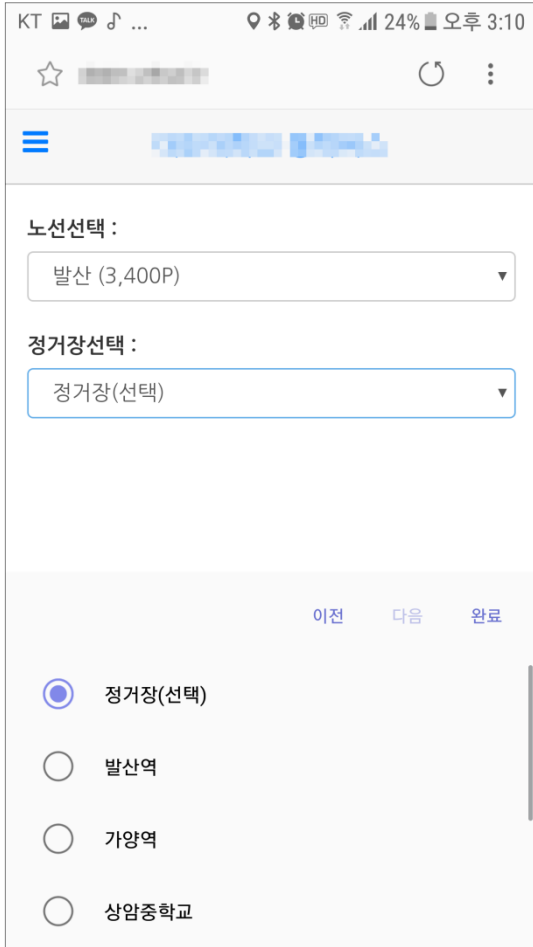

(로그인)

(메인페이지)

(메뉴)

버스탑승

(모바일학생증 실행)

(차량단말기에 스캔)

실시간 차량위치조회

(노선 및 정거장)

(정거장-지도뷰)

(정거장-로드뷰)

노선 및 정거장 조회

(노선 및 정거장)

(정거장-지도뷰)

(정거장-로드뷰)

감사합니다

시스템 오류문의 : 1566-4905