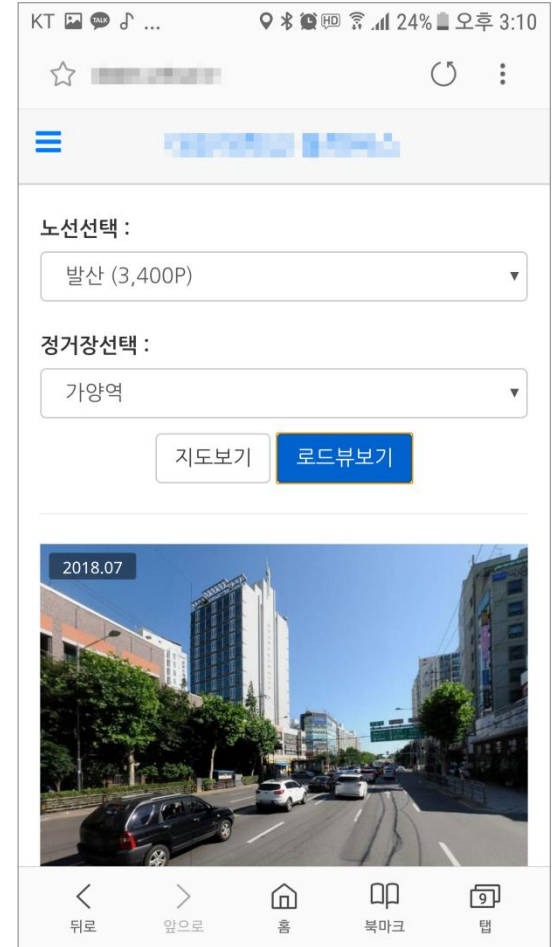

(로그인)

(메인페이지)

(메뉴)

버스탑승

(모바일학생증 실행)

(차량단말기에 스캔)

실시간 차량위치조회

(노선 및 정거장)

(정거장-지도뷰)

(정거장-로드뷰)

노선 및 정거장 조회

(노선 및 정거장)

(정거장-지도뷰)

(정거장-로드뷰)

감사합니다

시스템 오류문의 : 1566-4905