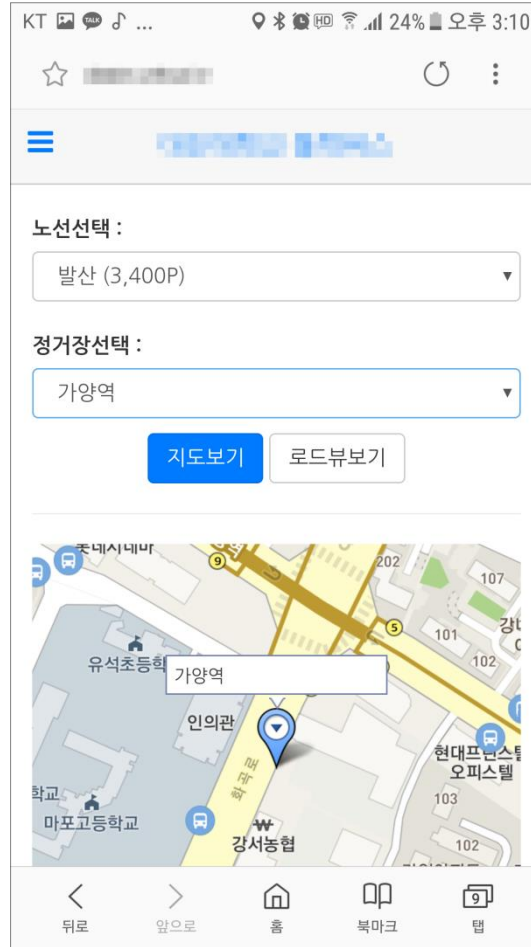

(로그인)

(메인페이지)

(메뉴)

버스탑승

(모바일학생증 실행)

(차량단말기에 스캔)

실시간 차량위치조회

(노선 및 정거장)

(정거장-지도뷰)

(정거장-로드뷰)

노선 및 정거장 조회

(노선 및 정거장)

(정거장-지도뷰)

(정거장-로드뷰)

감사합니다

시스템 오류문의 : 1566-4905