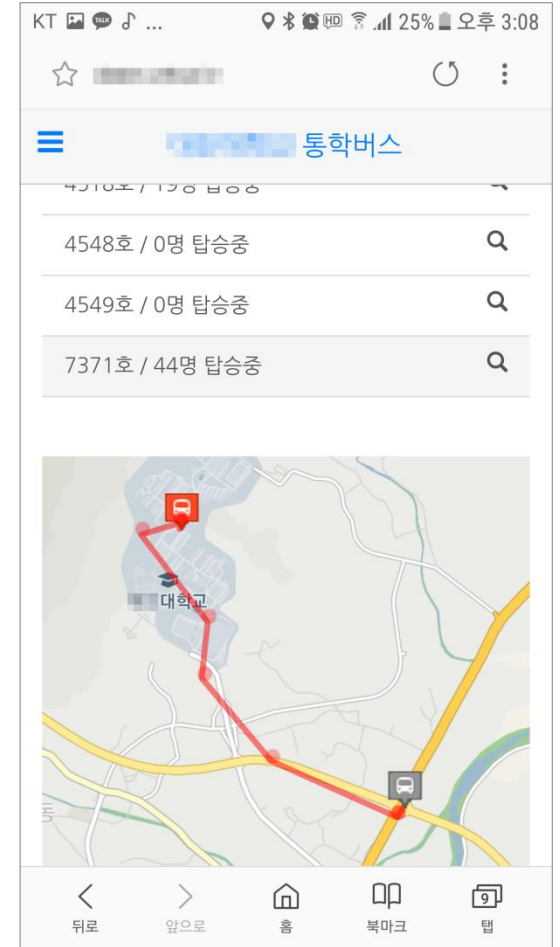

(로그인)

(메인페이지)

(메뉴)

버스탑승

(모바일학생증 실행)

(차량단말기에 스캔)

실시간 차량위치조회

(노선 및 정거장)

(정거장-지도뷰)

(정거장-로드뷰)

노선 및 정거장 조회

(노선 및 정거장)

(정거장-지도뷰)

(정거장-로드뷰)

감사합니다

시스템 오류문의 : 1566-4905