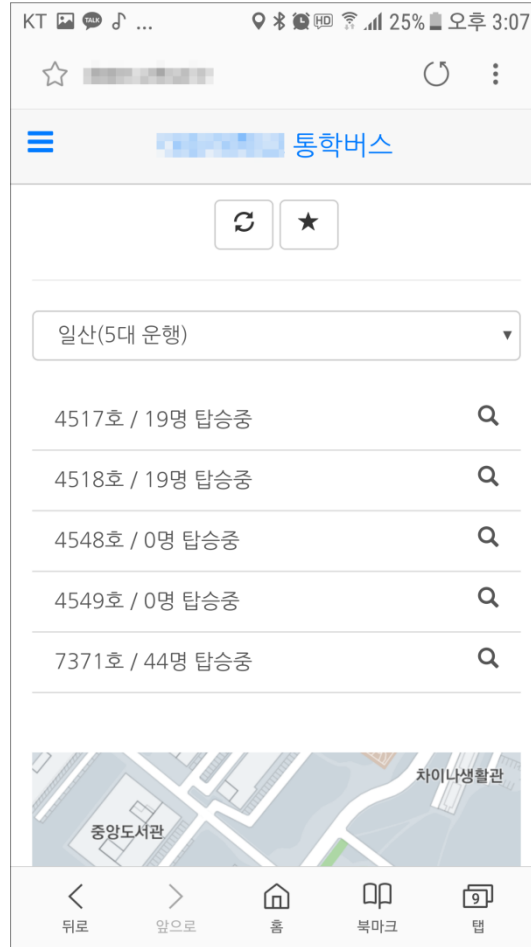

(로그인)

(메인페이지)

(메뉴)

버스탑승

(모바일학생증 실행)

(차량단말기에 스캔)

실시간 차량위치조회

(노선 및 정거장)

(정거장-지도뷰)

(정거장-로드뷰)

노선 및 정거장 조회

(노선 및 정거장)

(정거장-지도뷰)

(정거장-로드뷰)

감사합니다

시스템 오류문의 : 1566-4905