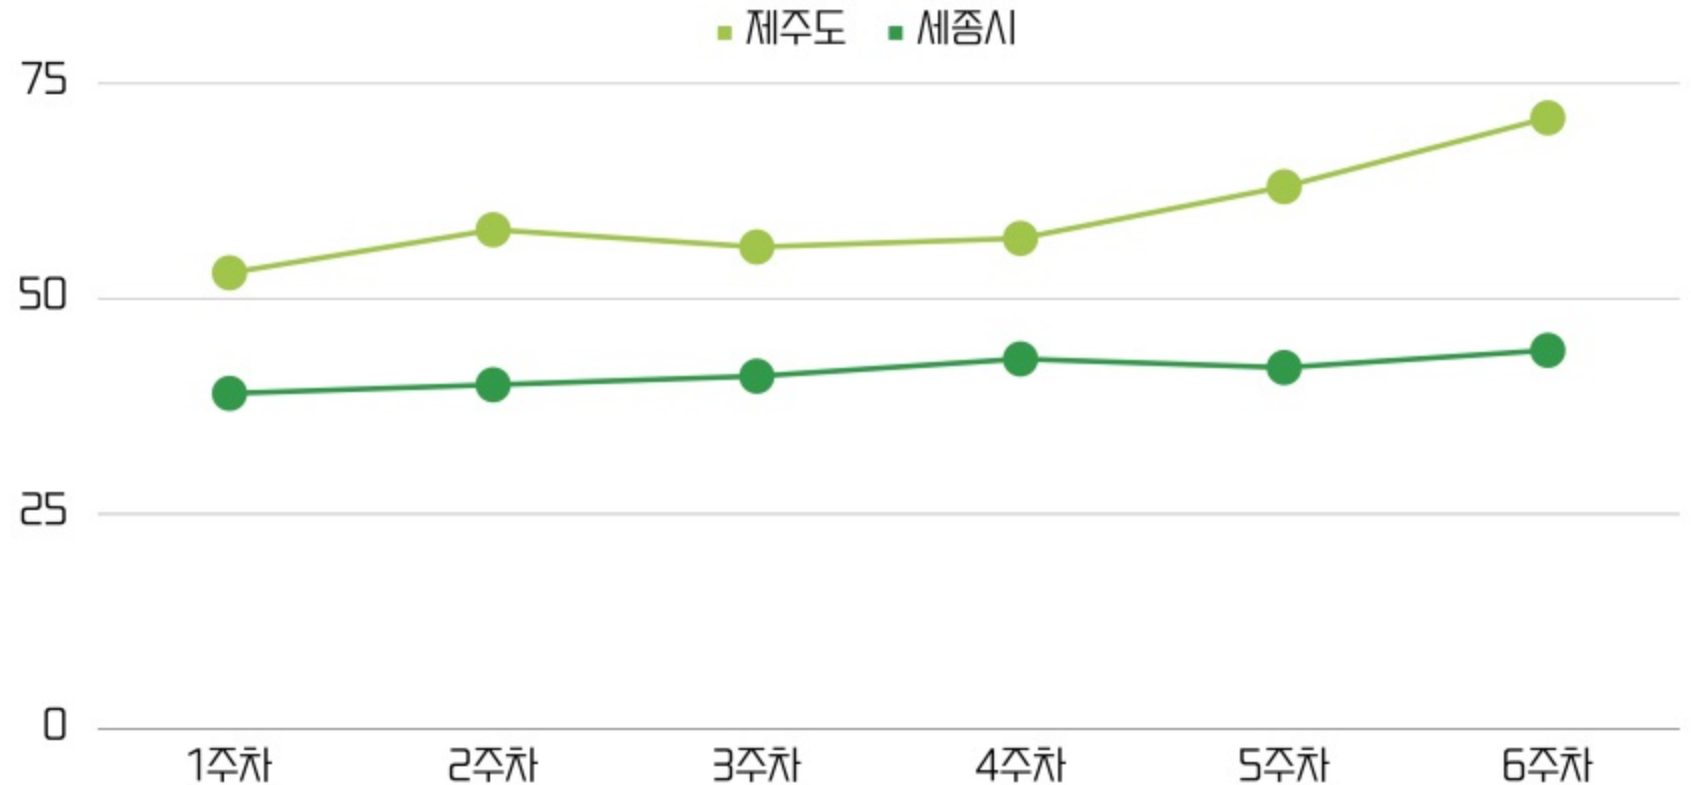

## "무엇을", "왜" 개선해야 하는가?

1

세종시 무인 회수함은 지자체, 관공서 등 공공기관에만 모여있는 경향이 있다.

2

세종시의 일회용컵 반환율은 40% 내외로 낮은 편이다

3

반환율을 높이기 위해서는 시민들의 반납 번거로움을 해소해야 한다.

4

회수함 위치, 예산 등을 종합적으로 고려한 우선입지선정이 불가피하다.

1회용컵 보증금제도가  
2022년 12월 2일부터  
선도지역(세종, 제주)  
시행됩니다

자원순환보증금을 포함한 음료를 구입 후  
회용 컵 보증금제도 적용매장에 1회용 컵을 반환하면  
자원순환보증금 300원을 돌려드립니다.

# 1회용컵 보증금제도 현황

" 시행 9개월 된 일회용컵 보증금제 컵  
260만개 돌아왔다 "

연합뉴스

7월부터 이달 둘째 주까지 주별 반환율을 보면 제주는 '51%→53%→58%→56%→57%→63%'로 상승세가 뚜렷하고 세종은 39%~44%로 40%대를 유지 중이다. 세종 반환율은 지난 3월 40%대에 들어선 뒤 그 수준을 지키고 있다. 제주는 이달 7일 컵 반환율이 71%로 70%를 돌파하기도 했다.

실제 제주지역 일회용컵 반납 현황을 살펴보면 제도 시행 초기인 지난해 12월에는 하루 반환량이 1689개에 불과해 반환율은 10% 수준에 그쳤지만 올해에는 반환량이 꾸준히 늘어 반환율은 70%에 이르렀다.