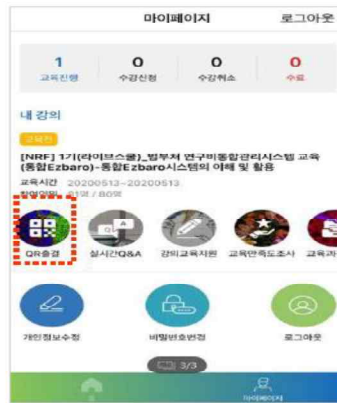

QR 출결방법

라이브스쿨 출석체크를 위한 "KIRD 스마트에듀" 앱 설치

- 아이폰 : <https://muz.so/abhA> / 안드로이드 : <https://muz.so/abhB>

① 앱 로그인

② 마이페이지 확인

③ [QR출결] 터치

④ QR코드 태그