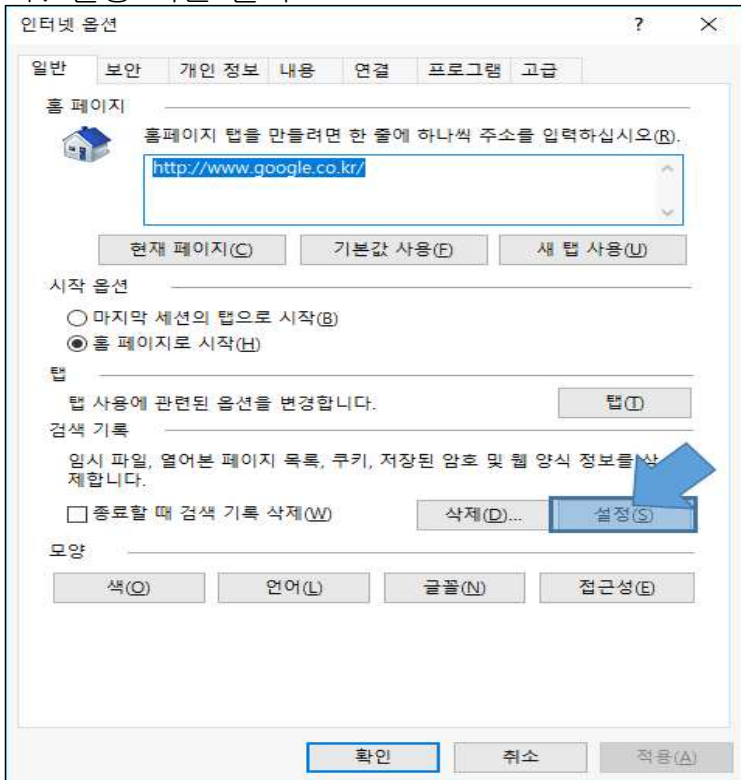

대구가톨릭대학교 인터넷 배움터

교직원지원통합시스템에 로그인 실패시 설정방법

가. 인터넷 옵션 메뉴 클릭

나. 설정 버튼 클릭

다. 아래와 같이 설정 후 “확인” 버튼 클릭

라. 인터넷 옵션 창에서 “삭제” 버튼 클릭

마. 아래와 같이 3가지 옵션만 체크한 후 “삭제” 버튼 클릭