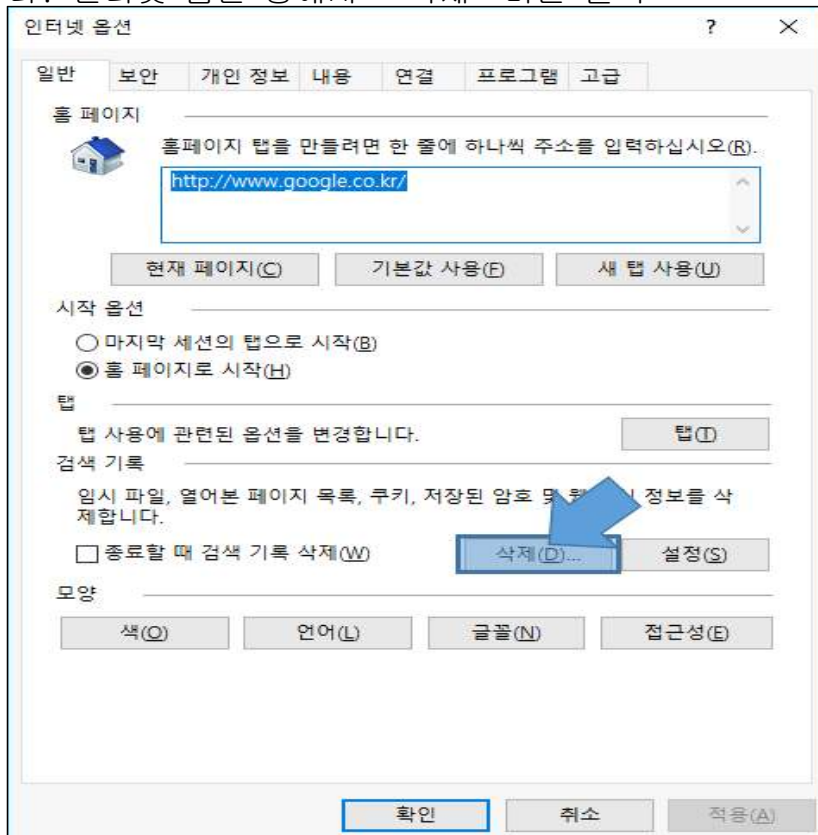

대구가톨릭대학교 인터넷 배움터

교직원지원통합시스템에 로그인 실패시 설정방법

가. 인터넷 옵션 메뉴 클릭

나. 설정 버튼 클릭

다. 아래와 같이 설정 후 “확인” 버튼 클릭

라. 인터넷 옵션 창에서 “삭제” 버튼 클릭

마. 아래와 같이 3가지 옵션만 체크한 후 “삭제” 버튼 클릭