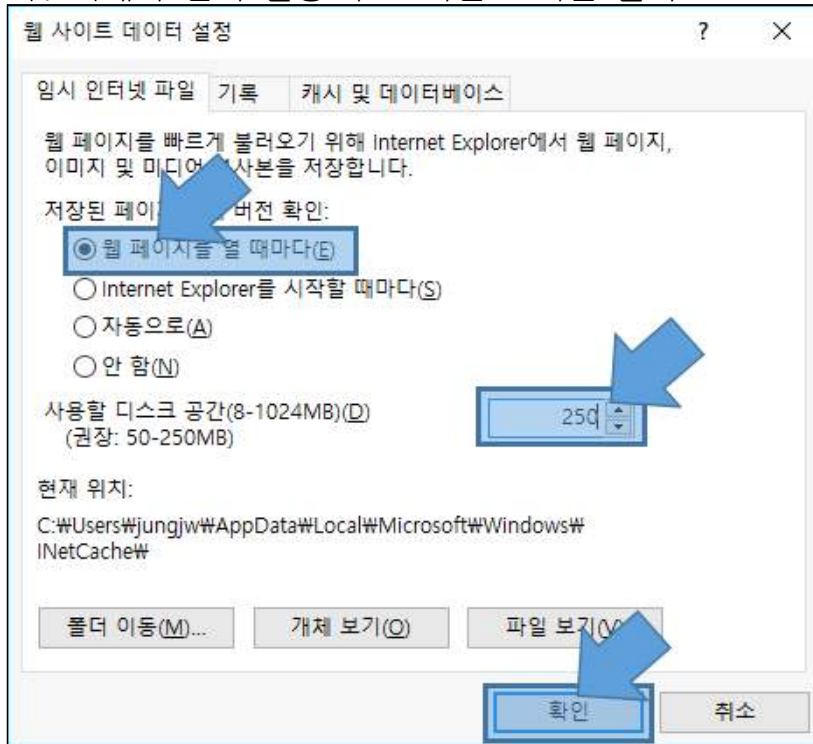

대구가톨릭대학교 인터넷 배움터

교직원지원통합시스템에 로그인 실패시 설정방법

가. 인터넷 옵션 메뉴 클릭

나. 설정 버튼 클릭

다. 아래와 같이 설정 후 “확인” 버튼 클릭

라. 인터넷 옵션 창에서 “삭제” 버튼 클릭

마. 아래와 같이 3가지 옵션만 체크한 후 “삭제” 버튼 클릭