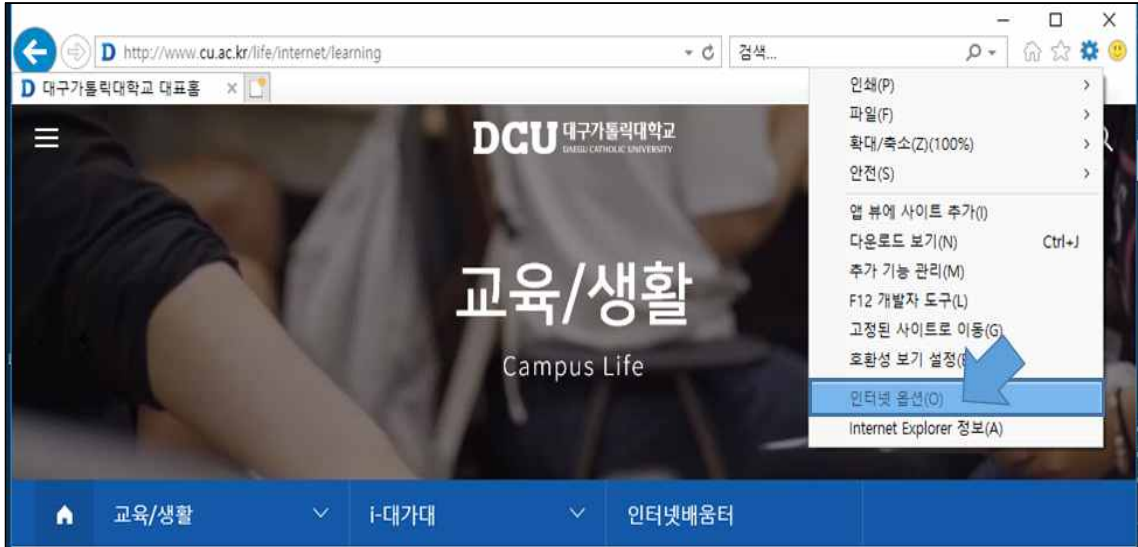

대구가톨릭대학교 인터넷 배움터

교직원지원통합시스템에 로그인 실패시 설정방법

가. 인터넷 옵션 메뉴 클릭

나. 설정 버튼 클릭

다. 아래와 같이 설정 후 “확인” 버튼 클릭

라. 인터넷 옵션 창에서 “삭제” 버튼 클릭

마. 아래와 같이 3가지 옵션만 체크한 후 “삭제” 버튼 클릭